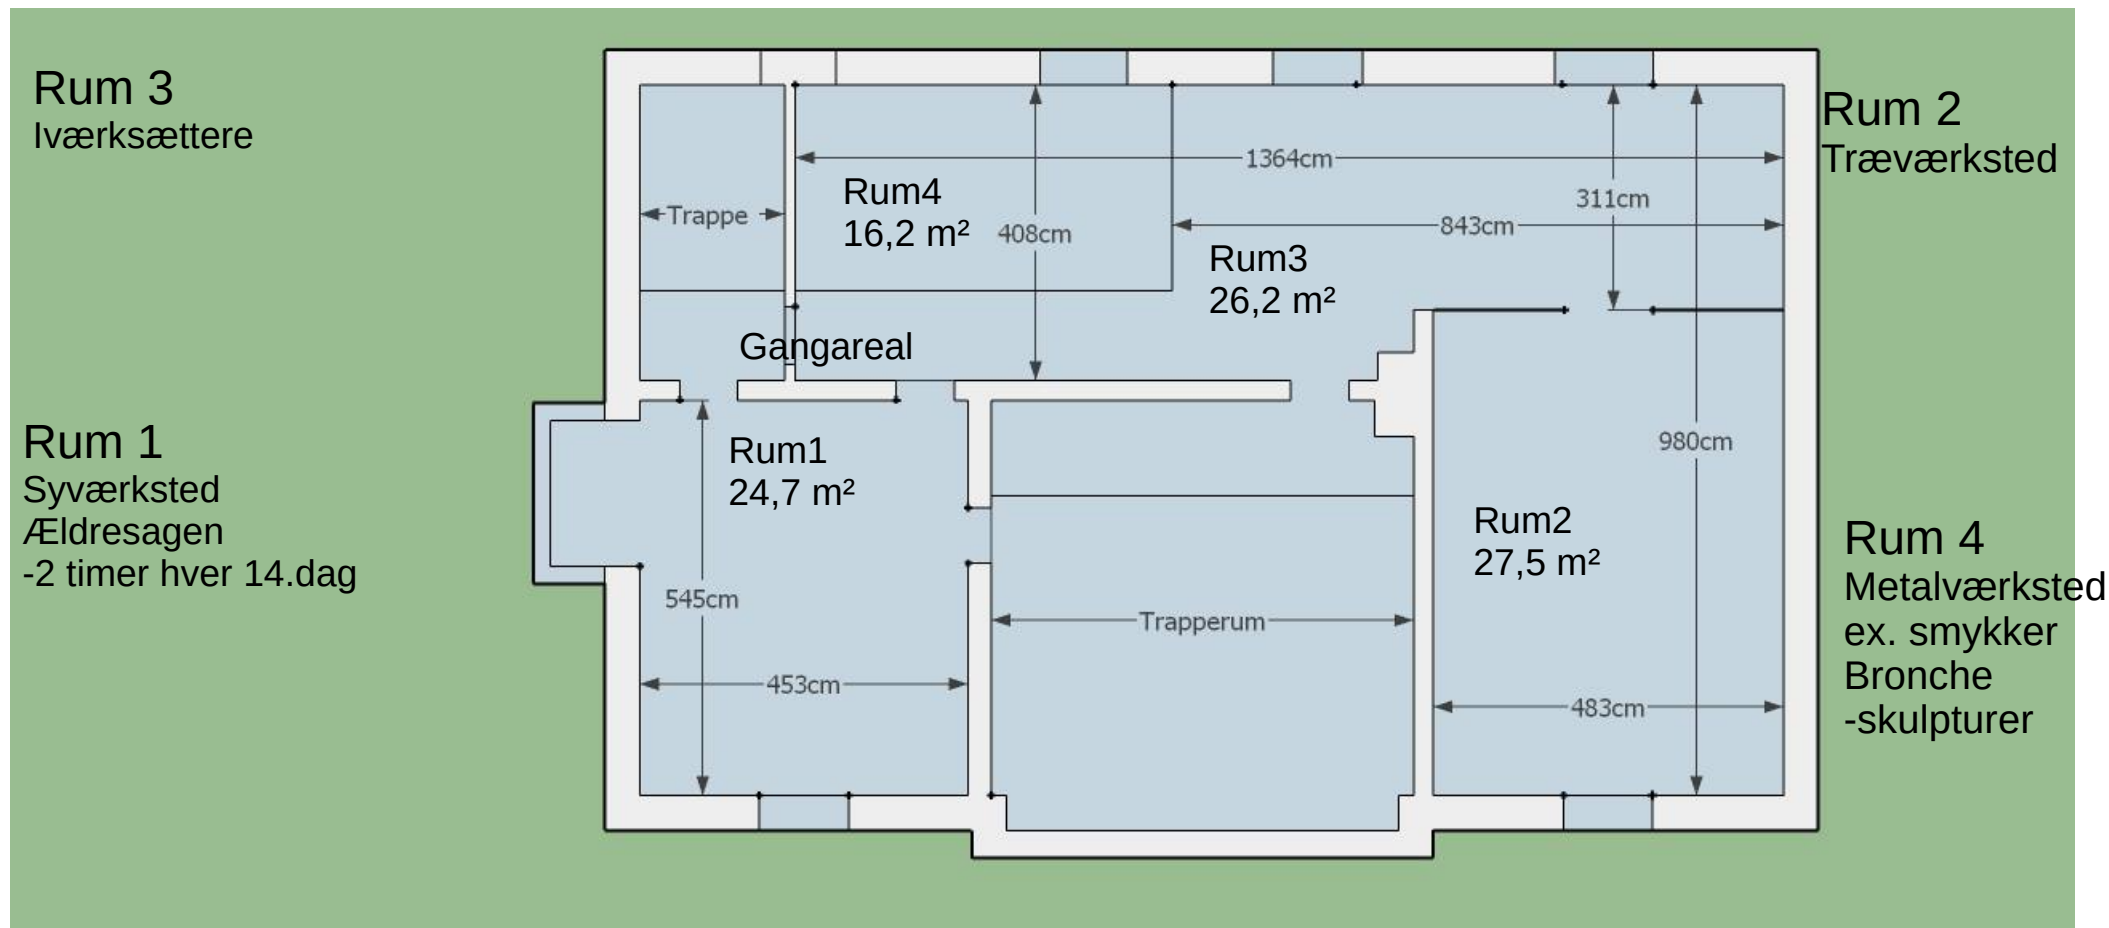

Stueetagen i Direktørboligen

Ninna og Svend Lunds
Forslag til lokalefordeling

Kælderen bruges som depot for stueetagens aktiviteter – kælderen er ikke opmålt!

1.sal i Direktørboligen

Ninna og Svend Lunds
Forslag til lokalefordeling

Bruger 2. sal som depot – 2. sal er ikke opmålt!
Faaborgegnens Lokalhistorie bruger lokale på 2. sal