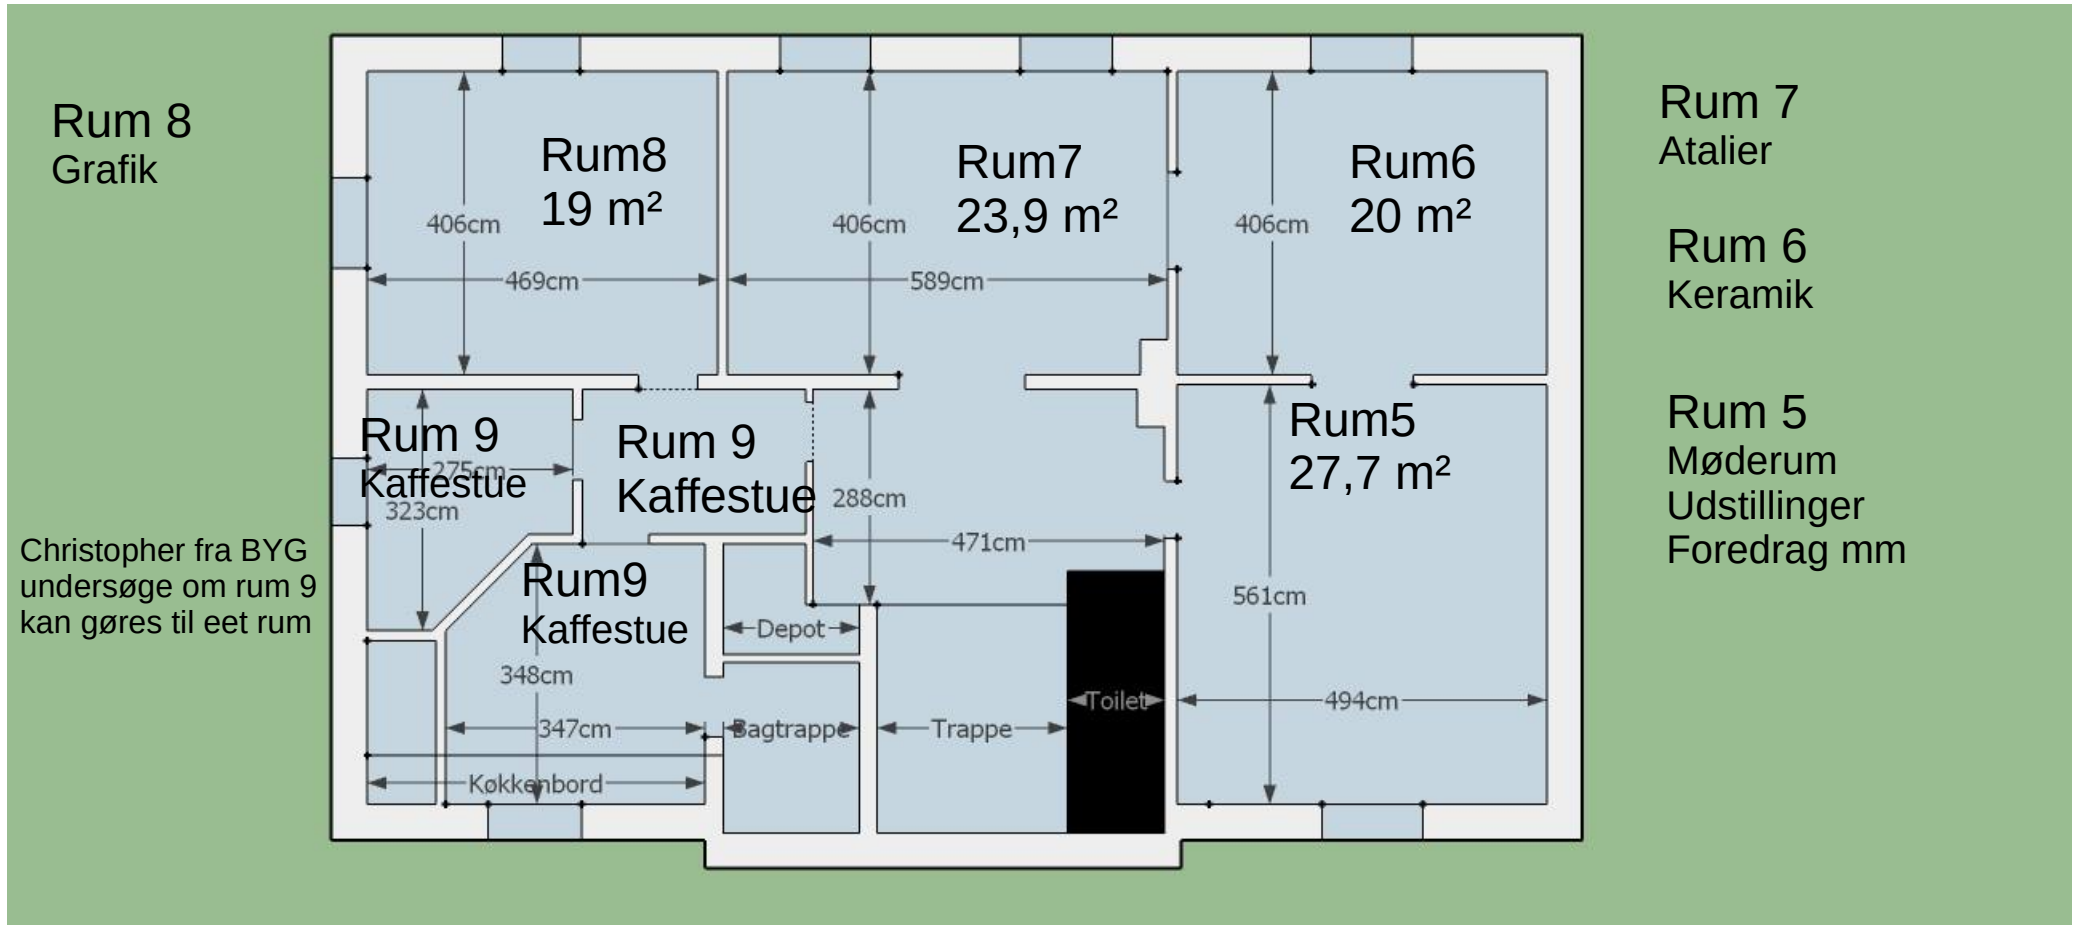

Stueetagen i Direktørboligen

Ninna og Svend Lunds
Forslag til lokalefordeling

Kælderen bruges som depot for stueetagens aktiviteter – kælderen er ikke opmålt!

1.sal i Direktørboligen

Ninna og Svend Lunds
Forslag til lokalefordeling

Bruger 2. sal som depot – 2. sal er ikke opmålt!
Faaborgegnens Lokalhistorie bruger lokale på 2. sal